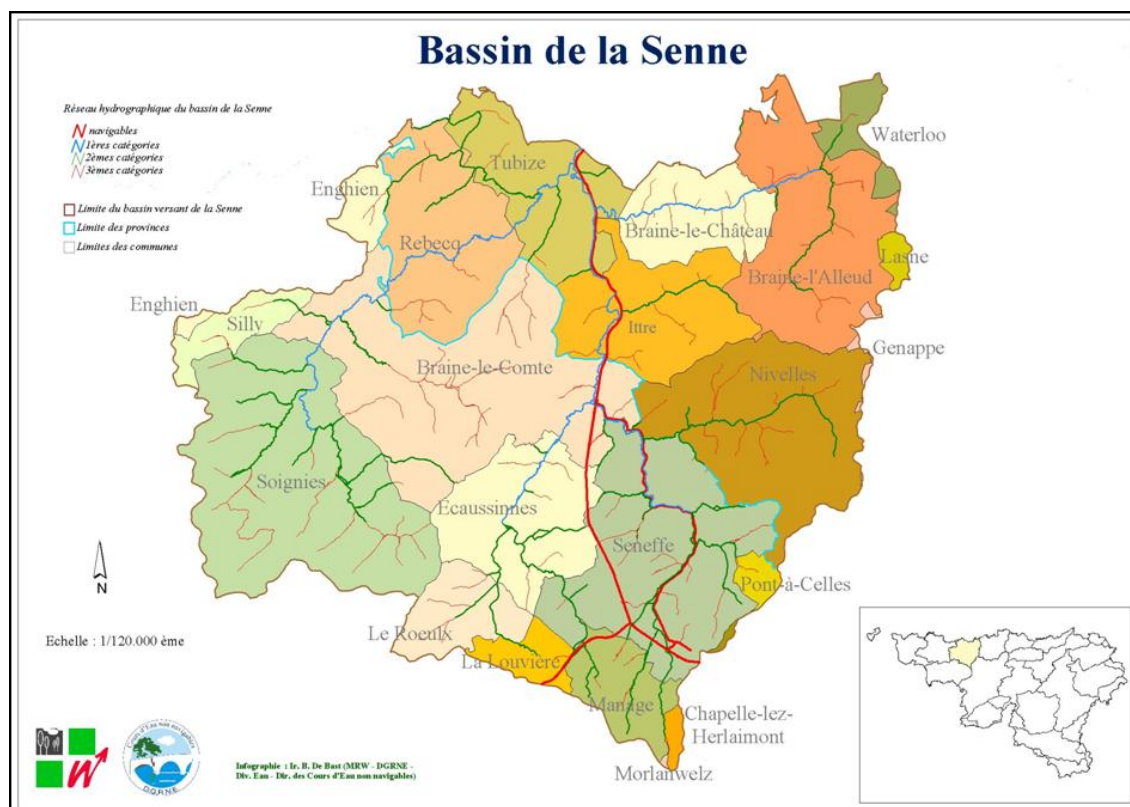

Sous-bassin hydrographique de la Senne

Contrat de Rivière Senne

Publié par: webmaster

Publié le : 02/07/2011 15:40:00

Carte d'identité du sous-bassin de la Senne en Région wallonne **Superficie** : 573,88 km²

Source de la Senne : Naast (Soignies)

Parcours de la Senne en Wallonie : 34,2 km

Densité de **Population** : 353 habitants/km² de moyenne

511 km de cours d'eau classés

4 cours d'eau principaux

23 communes concernées dont **19** participent au Contrat de Rivière